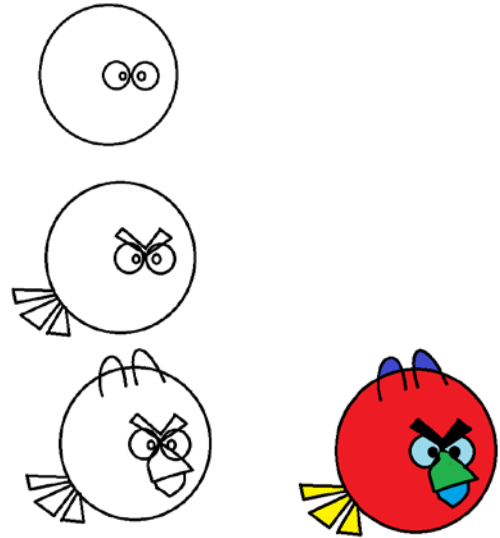

## Fișă de evaluare rezolvată:

Tutorial video - <https://www.youtube.com/watch?v=ePW5l4Wlvps>

1. Se selectează **Culoare1** - negru și **Culoare2** - alb
2. Utilizând curba **Oval** se desenează
  - a. Un cerc mare - corpul
  - b. Două cercuri mai mici - ochii
  - c. Două cercuri mici reprezentând pupila
3. Utilizând curba **Linie** se desenează
  - a. Sprâncenele
  - b. Coadă
4. Utilizând curba **Linie curbă** se desenează pe rând
  - a. Urechile
  - b. Ciocul
5. Utilizând instrumentele de umplere se colorează pasărea
  - a. Culorile se aleg de către desenator
6. Utilizând instrumentul **text** se adaugă numele

Rezultat:

Cigel clasa a 5-a B